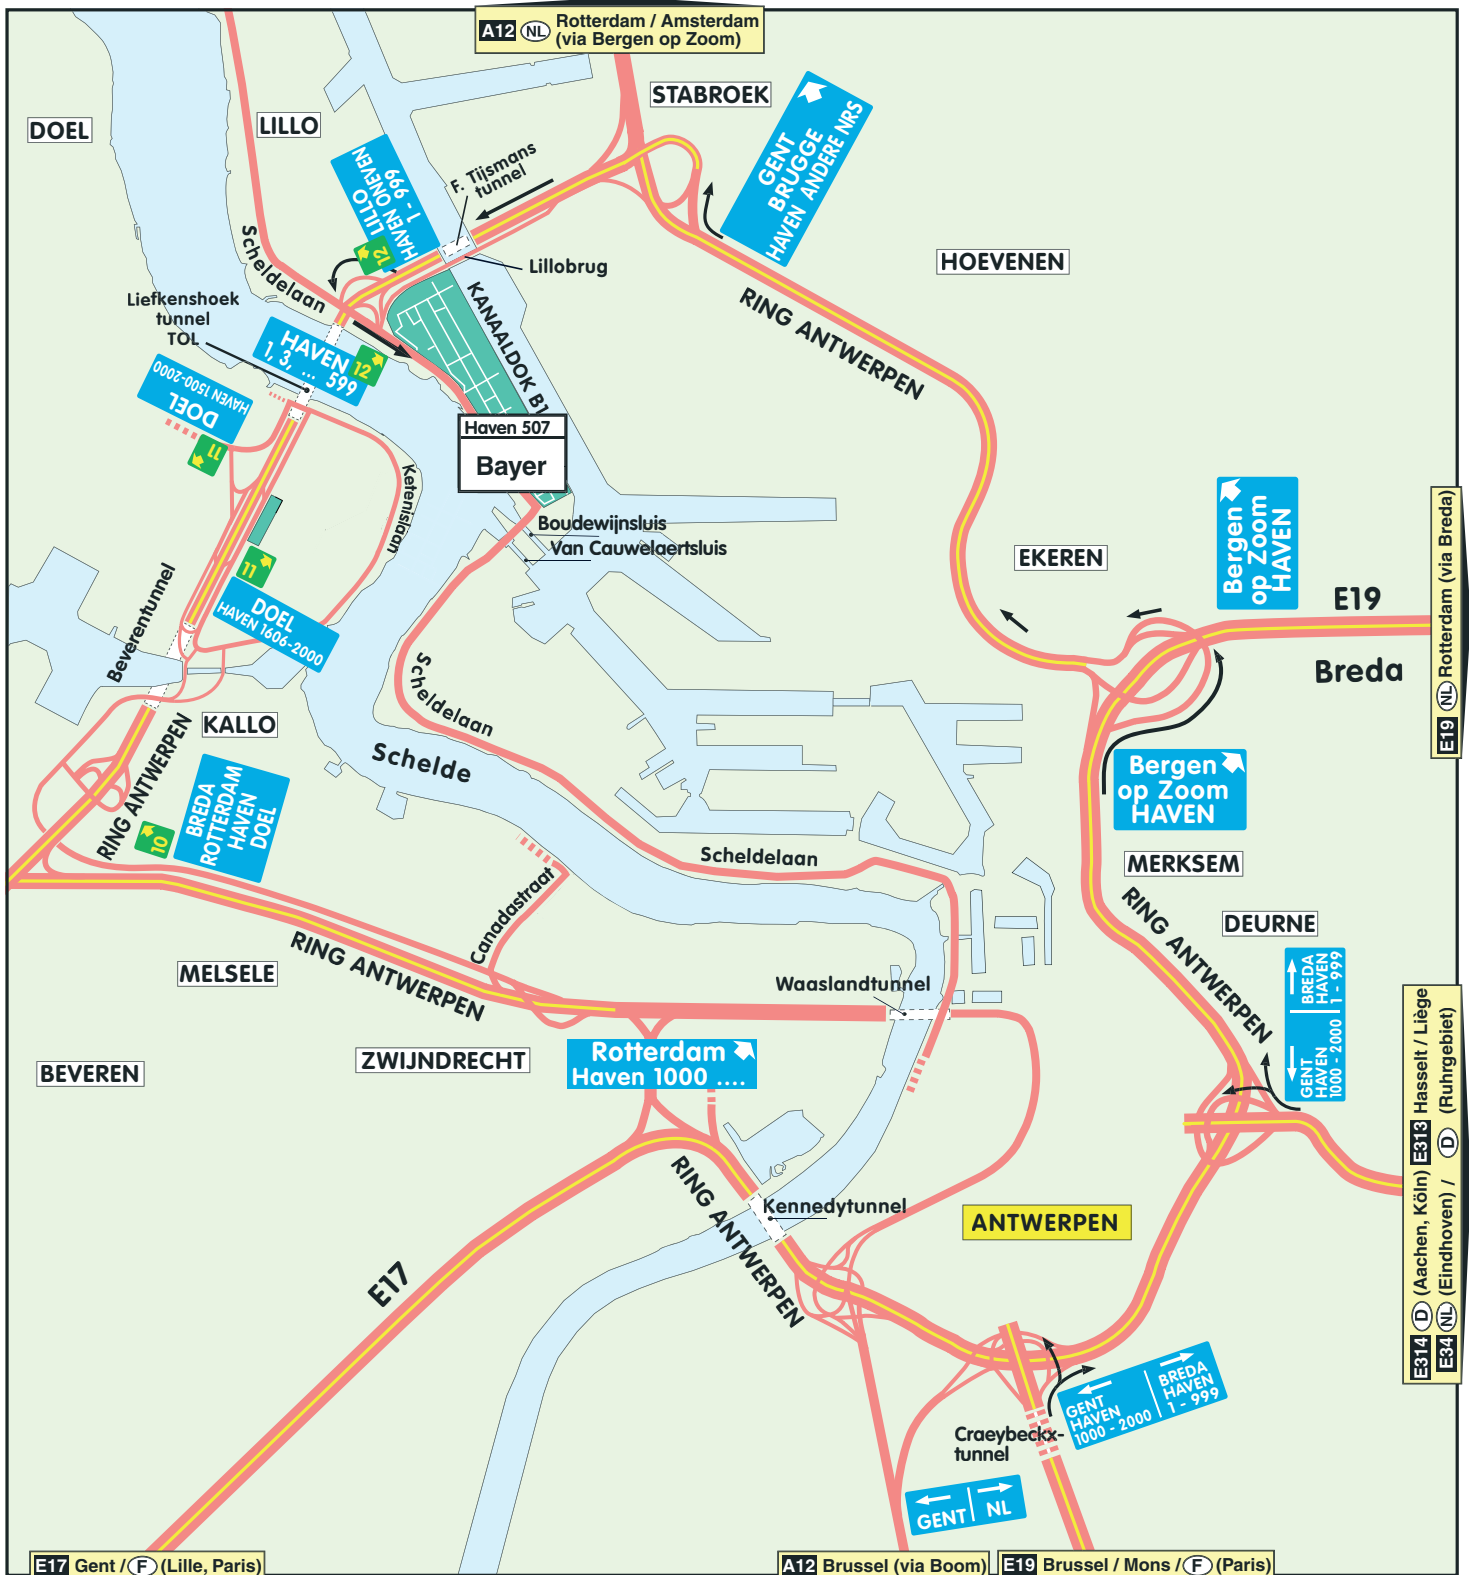

Bayer Antwerpen NV

Haven 507
Scheldelaan 420
B - 2040 Antwerpen
Tel +32 (0)3 540 79 92
Fax +32 (0)3 540 37 78
www.bayertechnology.be
benelux@bayertechnology.com

Toegangswegen

E314 (D) (Aachen, Köln) E313 Hasselt / Liège
E34 (NL) (Eindhoven) / (D) (Ruhrgebiet)

E17 Gent / (F) (Lille, Paris)

A12 Brussel (via Boom)

E19 Brussel / Mons / (F) (Paris)